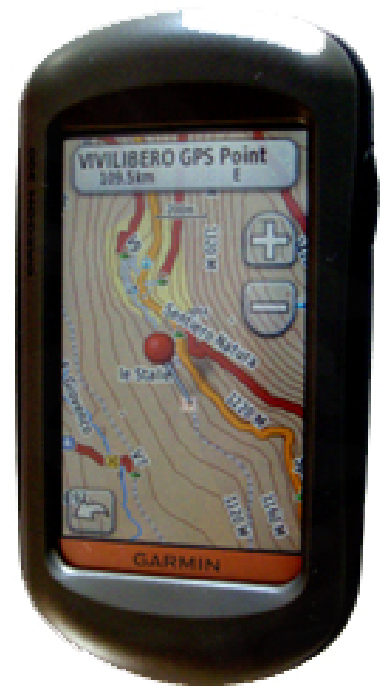

C. A. I. - Coppo dell'Orso

Sottosezione del CAI L'Aquila

Il CAI Coppo dell'Orso in collaborazione con *GPSolution*, leader dal 2001 nella cartografia GPS per la montagna, organizza un

CORSO DI FORMAZIONE

**Sistema GPS, Geodesia, Cartografia
Software GPS, tecniche di rilievo GPS
ed altro ancora...**

Le lezioni si svolgeranno nei giorni di sabato e/o domenica presso la sede CAI Coppo dell'Orso sita nell'Auditorium Comunale di Trasacco.

La durata del corso è di n. 2 lezioni (probabilmente sabato e domenica) ed avrà inizio al raggiungimento di n. 10 iscritti.

La prima lezione si terrà in aula mentre la seconda di tipo pratico sarà svolta su sentieri escursionistici locali.

Quota di iscrizione € 120.00 + iva.

Per iscrizioni ed informazioni contattare il n. 338.5688653 oppure michele.morisi@tin.it per approfondimenti sul corso www.vivilibero.it/Corso_GPS_Corsi_GPS.htm

*Il Presidente CAI Coppo dell'Orso
Angelo Michele Morisi*

L'unico corso GPS tenuto da chi le mappe GPS le realizza davvero...

**GPSOLUTIONS
DI ARMENISE
PASQUALE** VIA LUIGI ARATI 25/B , ROMA
00151 (RM)
 06/97843196